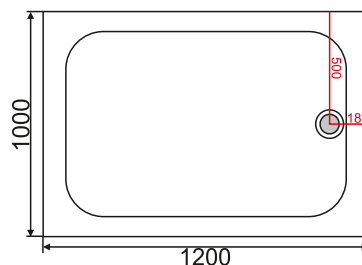

Поддон акриловый ABS13
1000*1200 мм

Тип поддона: низкий
Высота поддона: 150 мм
Форма: прямоугольная

Толщина поддонов - 6 мм, усиленный металлический каркас и сифон в комплекте