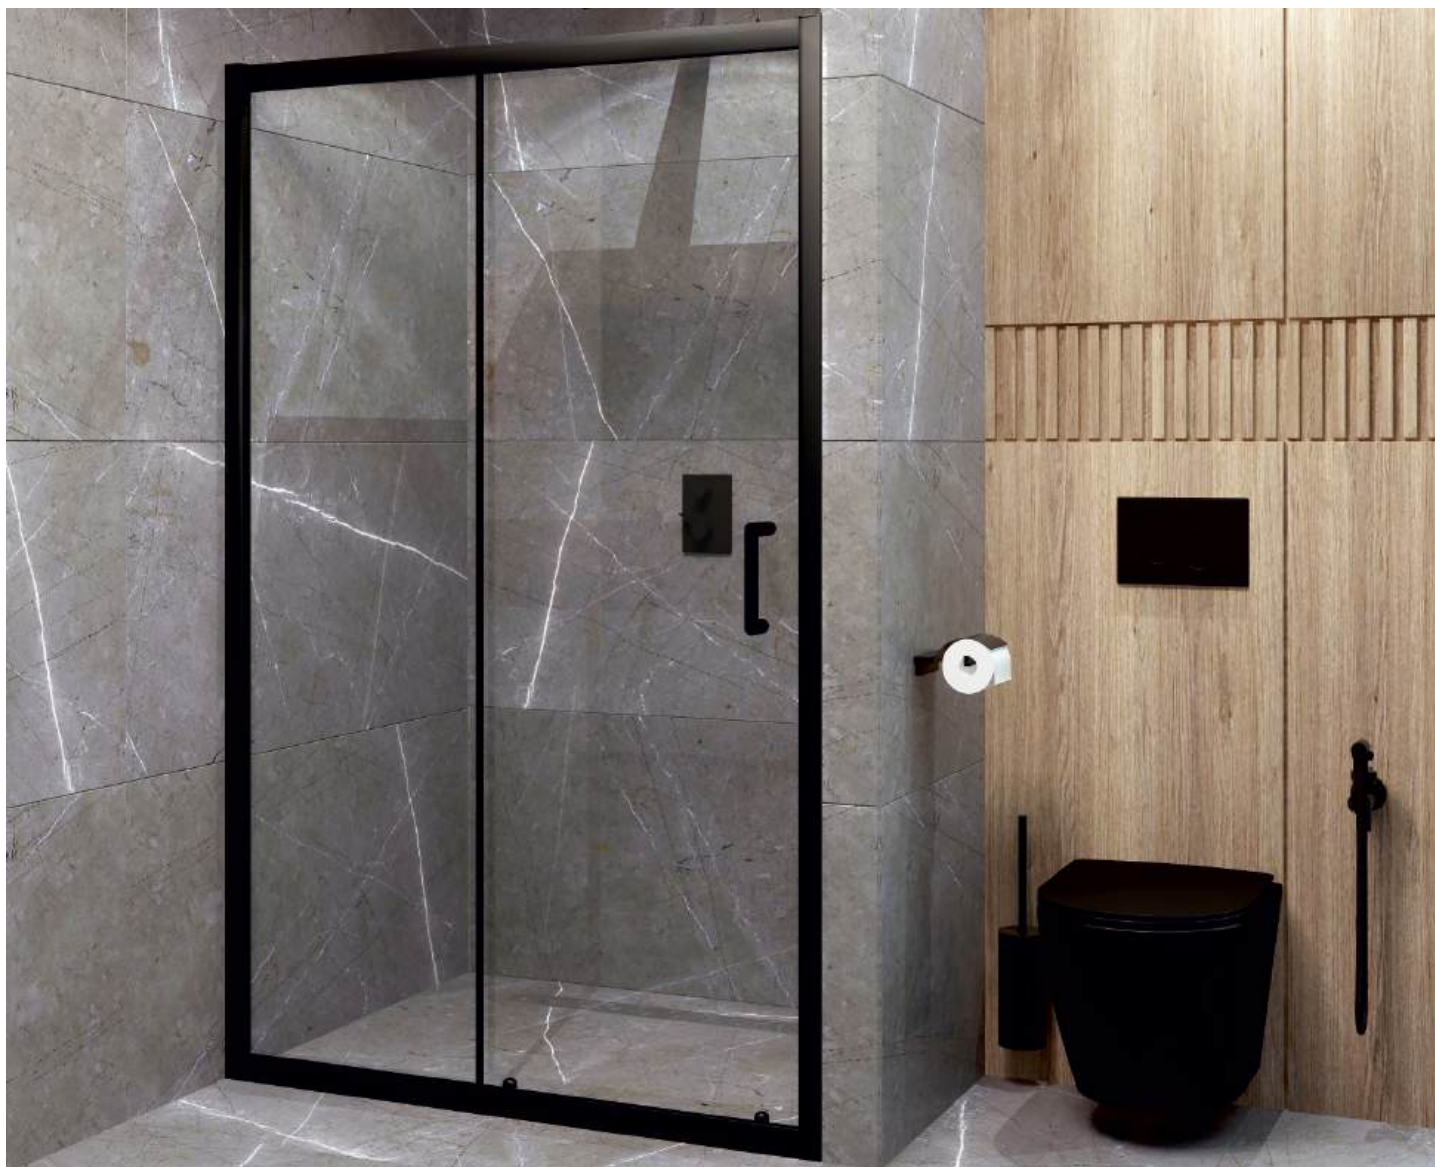

Размер: 1000/1100/1200*1900 мм

EvaGold

Ограждение в проем EG1B подойдет в нишу шириной:

- «1000»: 980-1010 мм
- «1100»: 1080-1110 мм
- «1200»: 1180-1210 мм

Конструкция дверей: раздвижные
Количество створок дверей: 1