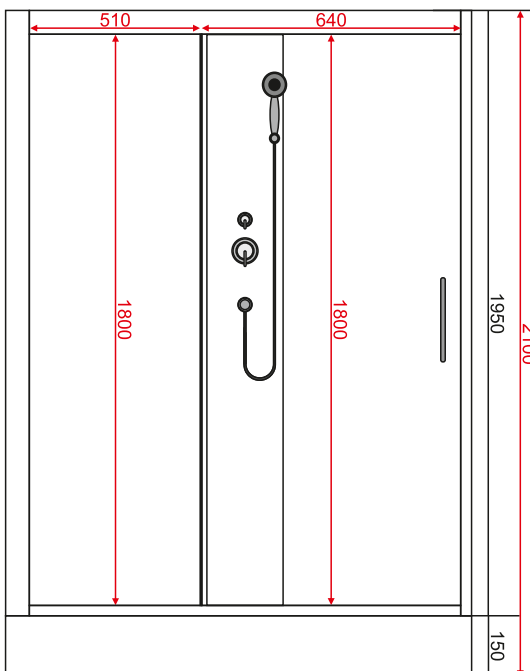

Душевая кабина 1806C-S

Размер: 800*1200*2153 мм

EvaGold

Стеклопанель: белая

Цвет: белый

Центральная панель: стеклянная

Цвет: белый

Конструкция дверей: раздвижные

Количество створок дверей: 1

Толщина переднего стекла: 6 мм

Цвет: прозрачные

Толщина задних стенок: 4 мм

Цвет: белые

Профиль: алюминиевый

Цвет: черный матовый

Тип поддона: низкий

Высота поддона: 150 мм

Материал: акрил+ABS

Нижние ролики: одинарные

Верхние ролики: двойные

Комплектация:

- сифон с гидрозатвором
- душевая лейка с держателем
- стеклянная полочка
- стационарный латунный смеситель
- верхний тропический душ