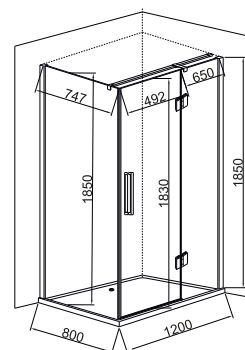

EvaGold

Рекомендуем к этой модели поддон ABS 04

EvaGold

Душевое ограждение JY035

Размер: 800*1200*1850 мм

Толщина стекла: 6 мм
Цвет: прозрачное

Профиль: алюминиевый
Цвет: хром глянцевый

Возможность регулировки бокового профиля для компенсации неровности стен