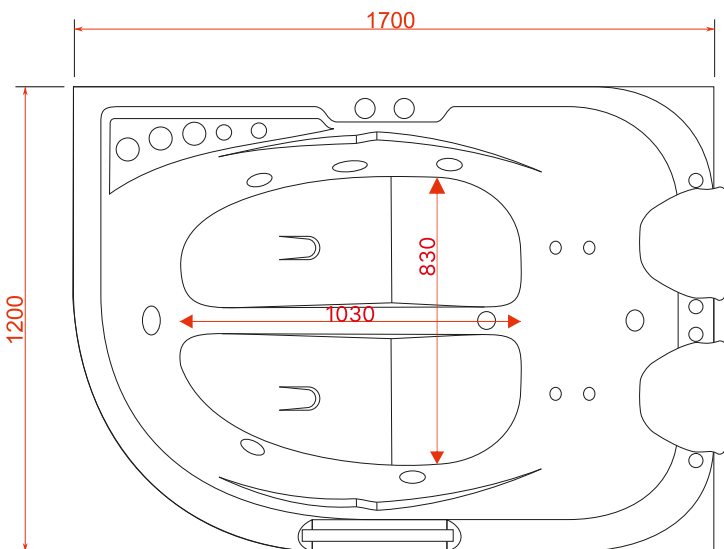

Усиленный каркас
Экран

Подголовник черного цвета (2)
Хромированный поручень

Гидромассажная ванна OLB-807 R

Размер: 1200*1700*650 мм

EvaGold

h – 390 мм, V – 270 л

Материал ванны:
ABS

Гидромассажная ванна OLB-807 L

Размер: 1200*1700*650 мм

EvaGold

Гидромассаж:
5 больших поворотных форсунок

Гидромассаж:
4 маленькие форсунки

Встроенный латунный
смеситель

Многорежимная лейка

Сифон полуавтоматический
с переливом

Кнопка включения/ выключения
системы гидромассажа