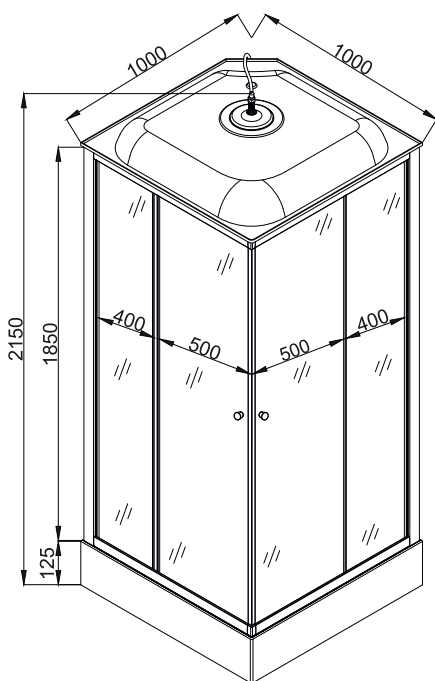

Душевая кабина EvaGold F101BS-Q

Размер: 1000*1000*2150 мм

EvaGold

Конструкция дверей: раздвижные
Количество створок дверей: 2

Толщина стекла: 4 мм
Передние стекла: рифленые
Задние стенки: черные

Профиль: алюминиевый
Цвет: хром матовый

Тип поддона: низкий
Высота поддона: 125 мм
Материал: акрил+ABS

Нижние ролики: одинарные
Верхние ролики: двойные

Комплектация:

- сифон Click Clack
- душевая лейка с держателем
- стеклянная полочка
- стационарный латунный душ
- верхний тропический душ

Душевая кабина EvaGold F101WS-Q

Размер: 1000*1000*2150 мм

EvaGold

Конструкция дверей: раздвижные
Количество створок дверей: 2

Толщина стекла: 4 мм
Передние стекла: рифленые
Задние стенки: белые

Профиль: алюминиевый
Цвет: хром матовый