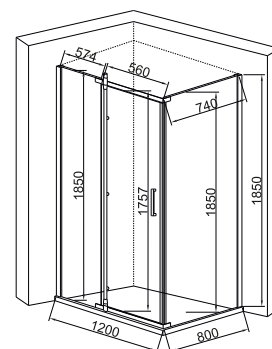

Рекомендуем к этой модели поддон ABS 04

EvaGold

Душевое ограждение JY053

Размер: 800*1200*1850 мм

Толщина стекла: 6 мм
Цвет: прозрачное

Профиль: алюминиевый
Цвет: хром глянцевый

Возможность регулировки бокового профиля для компенсации неровности стен