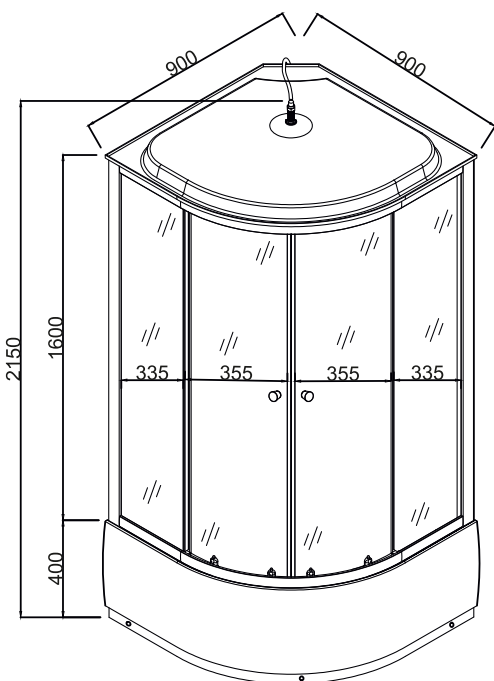

Размер: 900*900*2150 мм

EvaGold

Конструкция дверей: раздвижные
Количество створок дверей: 2

Толщина стекла: 4 мм
Передние стекла: рифленые
Задние стенки: белые

Профиль: алюминиевый
Цвет: хром матовый

Тип поддона: низкий
Высота поддона: 125 мм
Материал: акрил+ABS

Душевая кабина EvaGold F902BS

Размер: 900*900*2150 мм

EvaGold

Конструкция дверей: раздвижные
Количество створок дверей: 2

Толщина стекла: 4 мм
Передние стекла: рифленые
Задние стенки: черные

Профиль: алюминиевый
Цвет: хром матовый

Душевая кабина EvaGold F902WS

Размер: 900*900*2150 мм

EvaGold

Конструкция дверей: раздвижные
Количество створок дверей: 2

Толщина стекла: 4 мм
Передние стекла: рифленые
Задние стенки: белые

Профиль: алюминиевый
Цвет: хром матовый