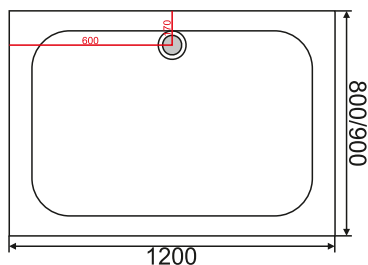

Поддон акриловый ABS04
800*1200/900*1200 мм

Тип поддона: низкий
Высота поддона: 150 мм
Форма: прямоугольная