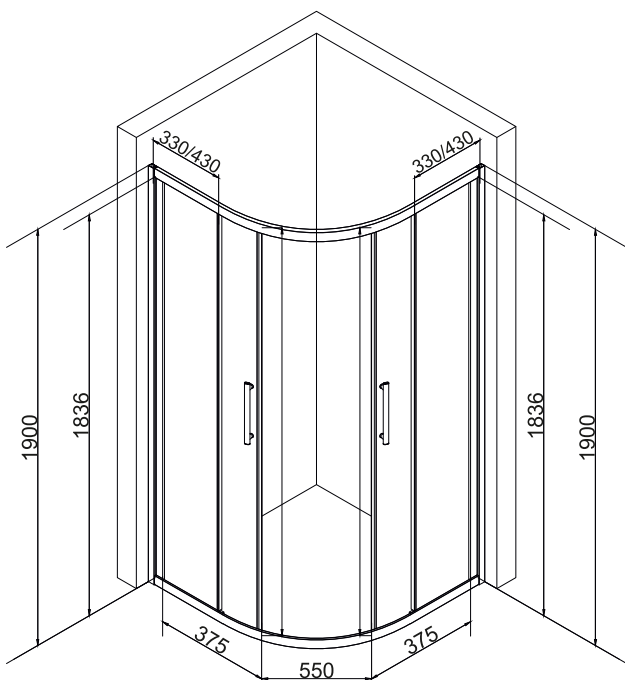

EG4G Душевое ограждение

Размер: 900*900*1900/1000*1000*1900 мм

EvaGold

- Конструкция дверей: раздвижные
  Количество створок дверей: 2
- Толщина стекла: 5 мм
  Цвет: прозрачное
- Профиль: алюминиевый
  Цвет: оружейная сталь
- Возможность регулировки бокового
  профиля для компенсации неровности
  стен
- Нижние ролики: двойные
  Верхние ролики: двойные
  Цвет: серый
- Ручка: металлическая
  Цвет: оружейная сталь
- Универсальная установка