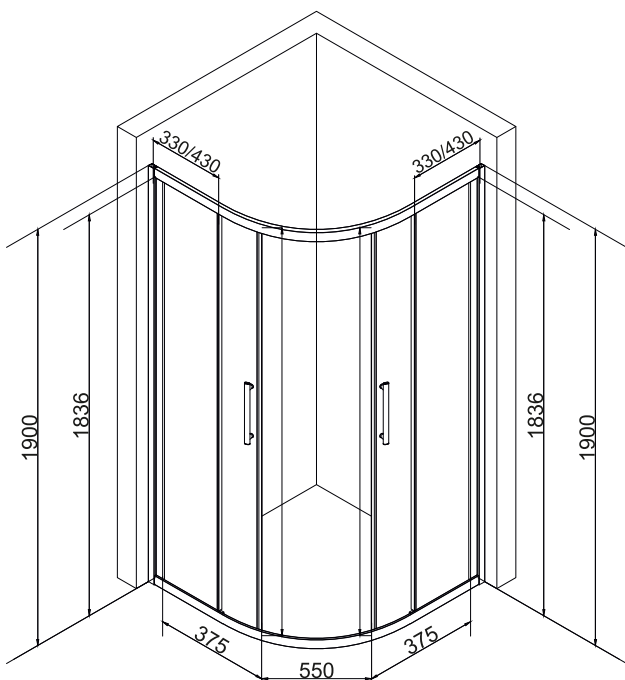

Ручка: металлическая
Цвет: оружейная сталь

Универсальная установка

EG3C Душевое ограждение

Размер: 900*900*1900/1000*1000*1900 мм

EvaGold

Конструкция дверей: раздвижные
Количество створок дверей: 2

Толщина стекла: 5 мм
Цвет: прозрачное

Универсальная установка

EG4B Душевое ограждение

Размер: 900*900*1900/1000*1000*1900 мм

EvaGold

Конструкция дверей: раздвижные
Количество створок дверей: 2

Толщина стекла: 5 мм
Цвет: прозрачное

Профиль: алюминиевый
Цвет: черный матовый