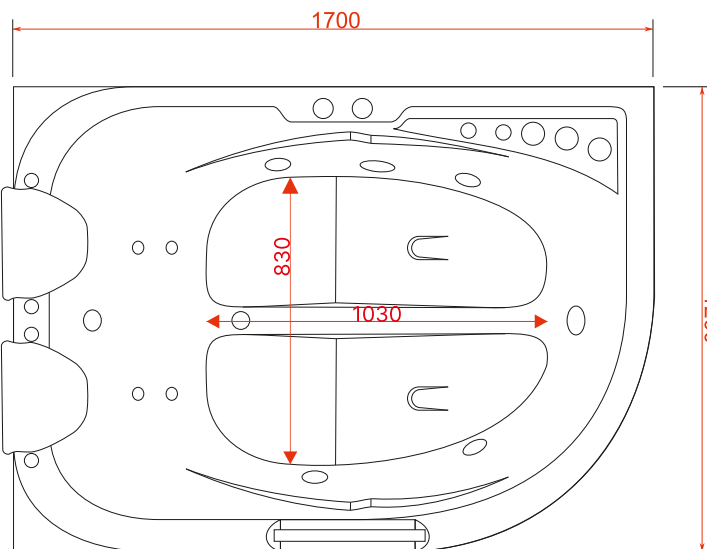

Усиленный каркас
Экран

Подголовник черного цвета (2)
Хромированный поручень

Гидромассажная ванна OLB-807 L

Размер: 1200*1700*650 мм

EvaGold

h – 390 мм, V – 270 л

Материал ванны:
ABS

Гидромассажная ванна OLB-806