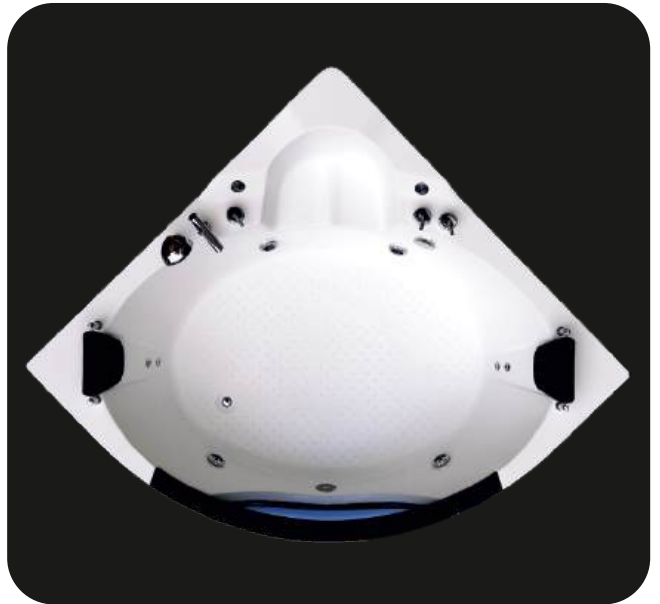

Усиленный каркас
Экран со стеклом, цвет:
прозрачное/тонируванное

Подголовник черного цвета (2)
Поручень с покрытием Soft touch

Гидромассажная ванна OLB-806

Размер: 1505*1505*750 мм

EvaGold

h – 390 мм, V – 260 л