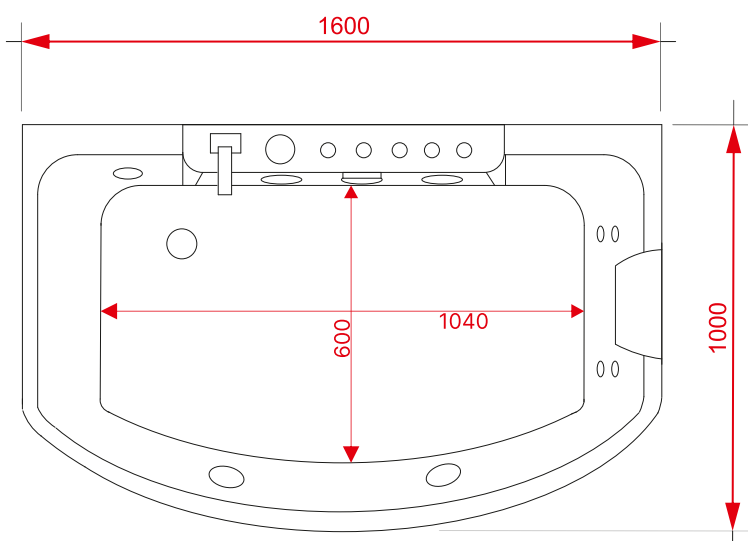

Гидромассажная ванна OLB-842R

Размер: 1600*1000*570 мм

EvaGold