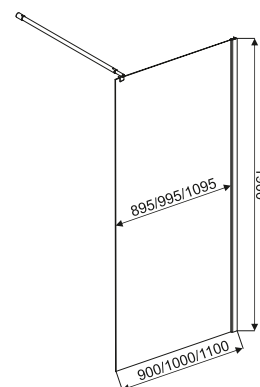

Размер телескопической штанги регулируется от 900 до 1200 мм

EvəGold

Душевое ограждение EG6C

Размер: 900/1000/1100*1900 мм

Толщина стекла: 8 мм
Цвет: прозрачное

Профиль: алюминиевый
Цвет: хром глянцевый

Возможность регулировки бокового профиля для компенсации неровности стен