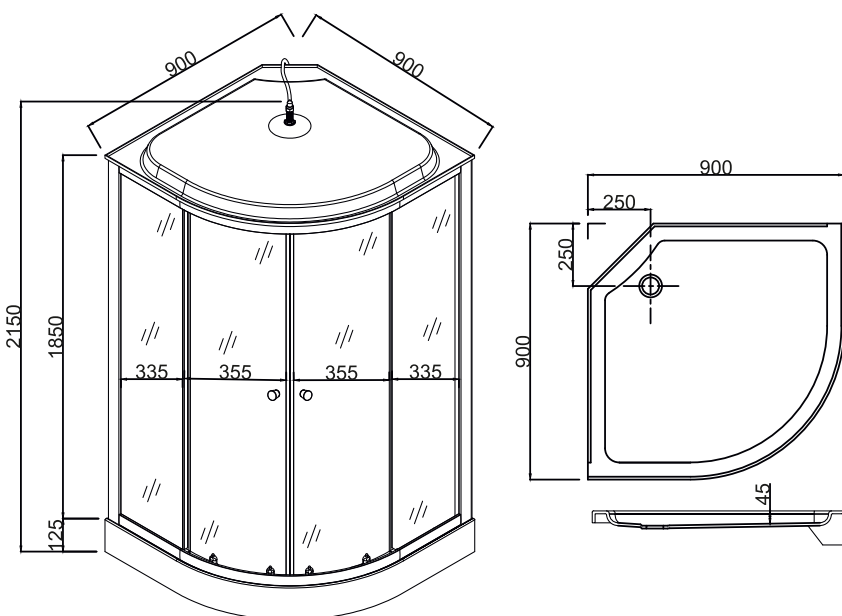

Нижние ролики: одинарные
Верхние ролики: двойные

Комплектация:

- сифон Click Clack
- душевая лейка с держателем
- стеклянная полочка
- стационарный латунный смеситель
- верхний тропический душ

Душевая кабина EvaGold F901WS

Размер: 900*900*2150 мм

EvaGold

Конструкция дверей: раздвижные
Количество створок дверей: 2

Толщина стекла: 4 мм
Передние стекла: рифленые
Задние стенки: белые

Профиль: алюминиевый
Цвет: хром матовый

Тип поддона: низкий
Высота поддона: 125 мм
Материал: акрил+ABS

Размер: 900*900*2150 мм

EvaGold

Конструкция дверей: раздвижные
Количество створок дверей: 2

Толщина стекла: 4 мм
Передние стекла: тонированные
Задние стенки: черные

Профиль: алюминиевый
Цвет: черный матовый