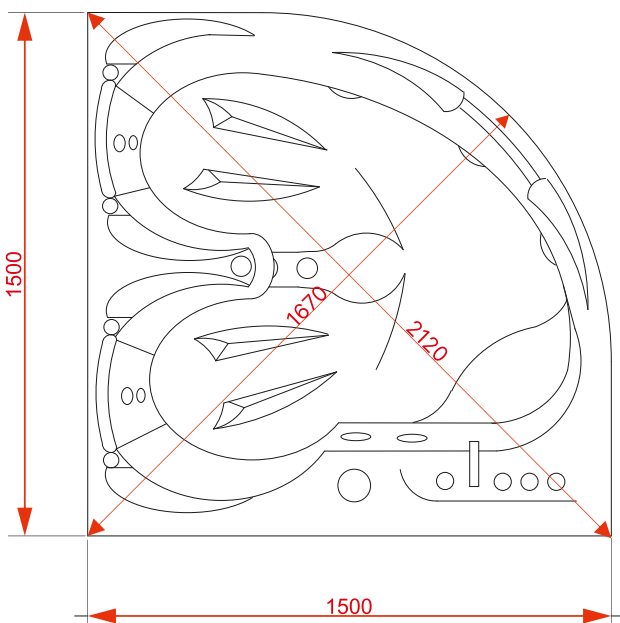

Усиленный каркас
Хромированный поручень

Подголовник черного цвета (2)

Гидромассажная ванна OLB-826

Размер: 1500*1500*600 мм

EvaGold

h – 450 мм, V – 260 л

Материал ванны:
ABS

60