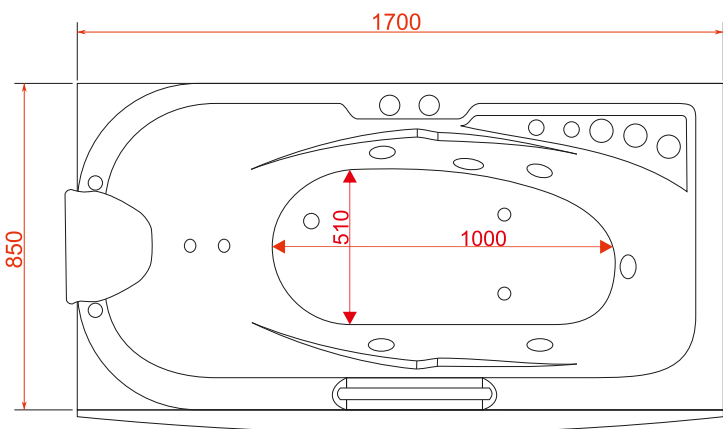

Гидромассажная ванна OLB-801

Размер: 850*1700*630 мм

EvaGold

h – 390 мм, V – 220 л

Материал ванны:
ABS

Гидромассажная ванна OLB-807 R

Размер: 1200*1700*650 мм

EvaGold