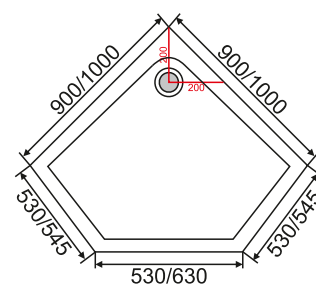

Evagold

Поддон акриловый ABS07
900*900/1000*1000 мм

Тип поддона: низкий
Высота поддона: 150 мм
Форма: полукруглая

Поддон акриловый ABS02
900*900/1000*1000 мм

Тип поддона: низкий
Высота поддона: 150 мм
Форма: квадратная