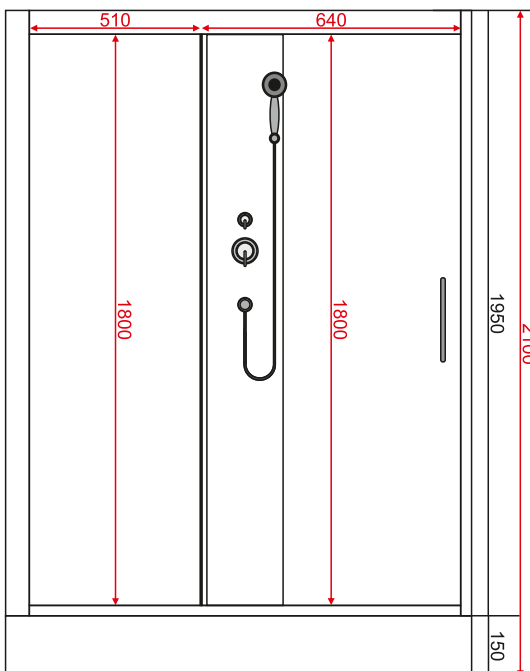

Душевая кабина 1806A-S

Размер: 800*1200*2153 мм

EvaGold

Стеклопанель: белая

Цвет: белый

Центральная панель: стеклянная

Цвет: белый

Конструкция дверей: раздвижные

Количество створок дверей: 1

Толщина переднего стекла: 6 мм

Цвет: прозрачные

Толщина задних стенок: 4 мм

Цвет: белые

Профиль: алюминиевый

Цвет: хром матовый

Тип поддона: низкий

Высота поддона: 150 мм

Материал: акрил+ABS

Нижние ролики: одинарные

Верхние ролики: двойные

Комплектация:

- сифон с гидрозатвором
- душевая лейка с держателем
- стеклянная полочка
- стационарный латунный смеситель
- верхний тропический душ