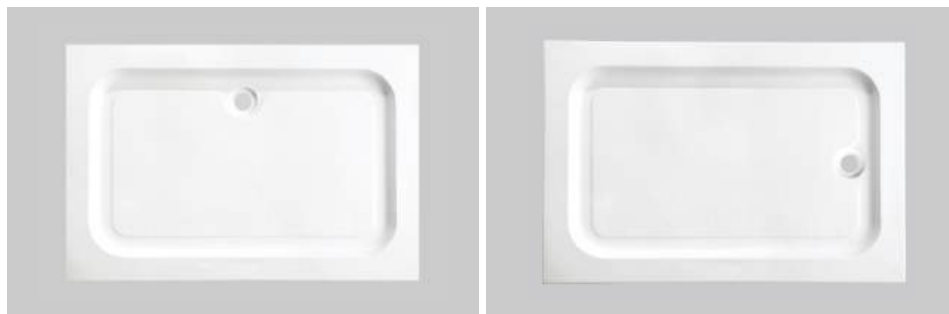

Поддон акриловый ABS04
800*1200/900*1200 мм

Тип поддона: низкий
Высота поддона: 150 мм
Форма: прямоугольная