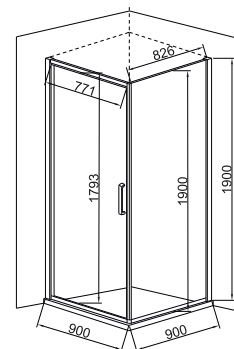

Рекомендуем к этой модели поддон ABS 12

EvaGold

Душевое ограждение JY109

Размер: 900*900*1900 мм

Толщина стекла: 6 мм
Цвет: прозрачное

Профиль: алюминиевый
Цвет: хром глянцевый

Возможность регулировки бокового профиля для компенсации неровности стен