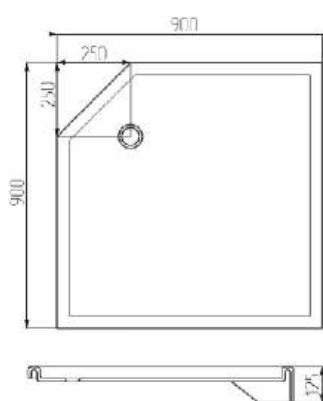

Размер: 900*900*2150 мм

EvaGold

Конструкция дверей: раздвижные
Количество створок дверей: 2

Толщина стекла: 4 мм
Передние стекла: тонированные
Задние стенки: черные

Профиль: алюминиевый
Цвет: черный матовый

Душевая кабина EvaGold F901WS-Q

Размер: 900*900*2150 мм

EvaGold

Конструкция дверей: раздвижные
Количество створок дверей: 2

Толщина стекла: 4 мм
Передние стекла: рифленые
Задние стенки: белые

Профиль: алюминиевый
Цвет: хром матовый