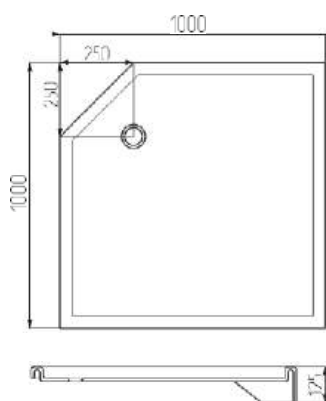

Душевая кабина EvaGold F101BS-Q

Размер: 1000*1000*2150 мм

EvaGold

Конструкция дверей: раздвижные
Количество створок дверей: 2

Толщина стекла: 4 мм
Передние стекла: рифленые
Задние стенки: черные

Профиль: алюминиевый
Цвет: хром матовый