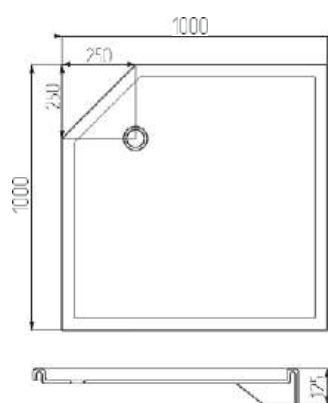

Душевая кабина EvaGold F101WS-Q

Размер: 1000*1000*2150 мм

EvaGold

Конструкция дверей: раздвижные
Количество створок дверей: 2

Толщина стекла: 4 мм
Передние стекла: рифленые
Задние стенки: белые

Профиль: алюминиевый
Цвет: хром матовый

Тип поддона: низкий
Высота поддона: 125 мм
Материал: акрил+ABS

Нижние ролики: одинарные
Верхние ролики: двойные

Комплектация:

- сифон Click Clack
- душевая лейка с держателем
- стеклянная полочка
- стационарный латунный душ
- верхний тропический душ