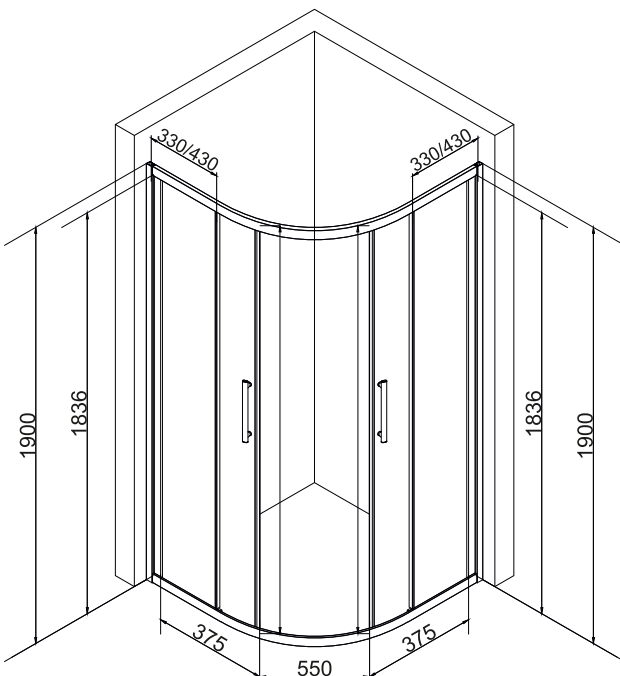

Размер: 900*900*1900/1000*1000*1900 мм

EvaGold

Конструкция дверей: раздвижные
Количество створок дверей: 2

Толщина стекла: 5 мм
Цвет: тонированное

Профиль: алюминиевый
Цвет: черный матовый

Возможность регулировки бокового
профиля для компенсации неровности
стен