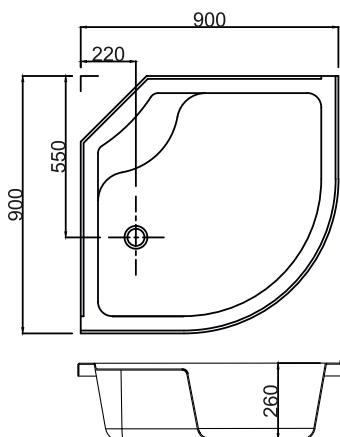

Размер: 900*900*2150 мм

EvaGold

Конструкция дверей: раздвижные
Количество створок дверей: 2

Толщина стекла: 4 мм
Передние стекла: рифленые
Задние стенки: белые

Профиль: алюминиевый
Цвет: хром матовый

Тип поддона: низкий
Высота поддона: 125 мм
Материал: акрил+ABS

Душевая кабина EvaGold F902BS

Размер: 900*900*2150 мм

EvaGold

Конструкция дверей: раздвижные
Количество створок дверей: 2

Толщина стекла: 4 мм
Передние стекла: рифленые
Задние стенки: черные

Профиль: алюминиевый
Цвет: хром матовый

Душевая кабина EvaGold F902WS

Размер: 900*900*2150 мм

EvaGold

Конструкция дверей: раздвижные
Количество створок дверей: 2

Толщина стекла: 4 мм
Передние стекла: рифленые
Задние стенки: белые

Профиль: алюминиевый
Цвет: хром матовый