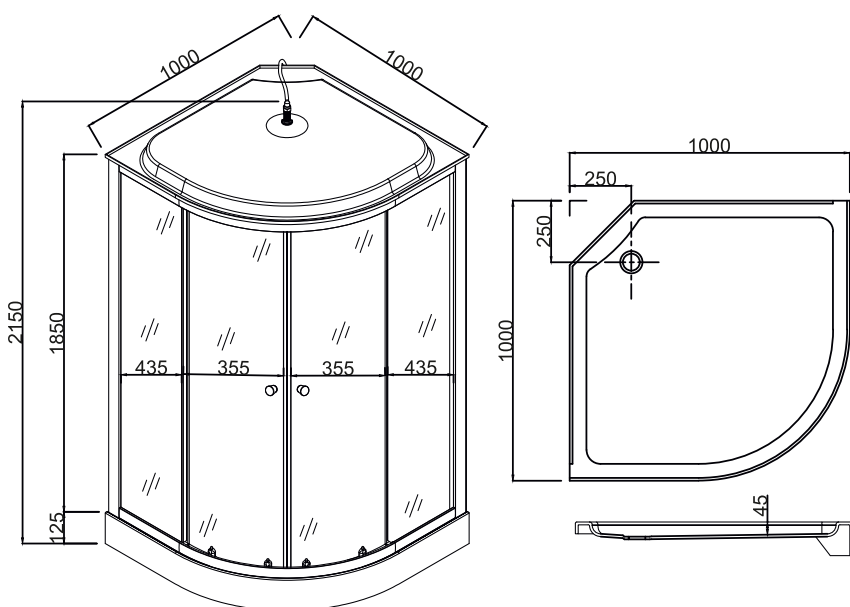

Душевая кабина EvaGold F902WS

Размер: 900*900*2150 мм

EvaGold

Конструкция дверей: раздвижные
Количество створок дверей: 2

Толщина стекла: 4 мм
Передние стекла: рифленые
Задние стенки: белые

Профиль: алюминиевый
Цвет: хром матовый

Душевая кабина EvaGold F101BS

Размер: 1000*1000*2150 мм

EvaGold

Конструкция дверей: раздвижные
Количество створок дверей: 2

Толщина стекла: 4 мм
Передние стекла: рифленые
Задние стенки: черные

Профиль: алюминиевый
Цвет: хром матовый