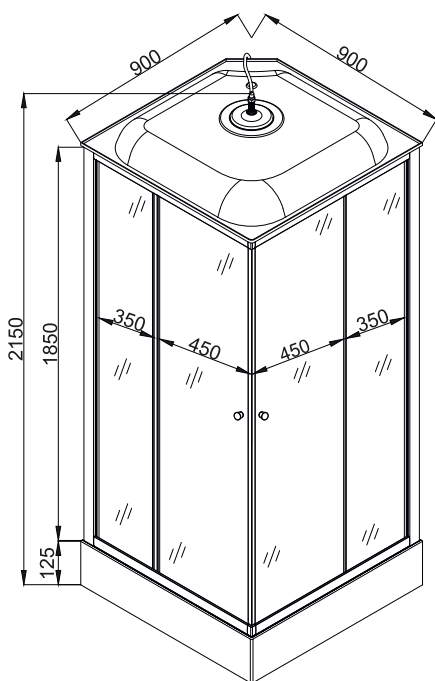

Душевая кабина EvaGold F901WS-Q

Размер: 900*900*2150 мм

EvaGold

Конструкция дверей: раздвижные
Количество створок дверей: 2

Толщина стекла: 4 мм
Передние стекла: рифленые
Задние стенки: белые

Профиль: алюминиевый
Цвет: хром матовый

Тип поддона: низкий
Высота поддона: 125 мм
Материал: акрил+ABS

Нижние ролики: одинарные
Верхние ролики: двойные

Комплектация:

- сифон Click Clack
- душевая лейка с держателем
- стеклянная полочка
- стационарный латунный душ
- верхний тропический душ

Душевая кабина EvaGold F901BS-Q

Размер: 900*900*2150 мм

EvaGold

Конструкция дверей: раздвижные
Количество створок дверей: 2

Толщина стекла: 4 мм
Передние стекла: рифленые
Задние стенки: черные

Профиль: алюминиевый
Цвет: хром матовый