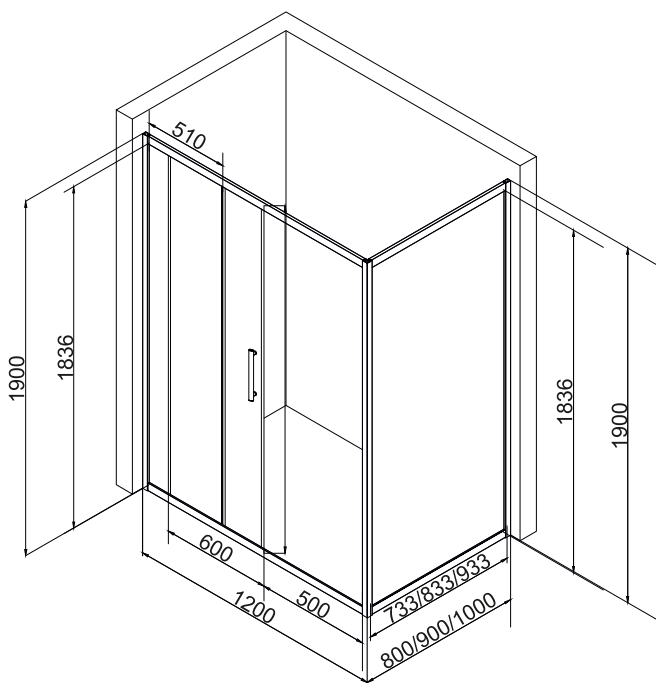

Размер: 1200*800*1900/1200*900*1900 мм

EvaGold

Конструкция дверей: раздвижные
Количество створок дверей: 1

Толщина стекла: 5 мм
Цвет: прозрачное

Профиль: алюминиевый
Цвет: оружейная сталь

Возможность регулировки бокового
профиля для компенсации неровности
стен

Нижние ролики: двойные
Верхние ролики: двойные
Цвет: серый

Ручка: металлическая
Цвет: оружейная сталь

Универсальная установка

EG2C Душевое ограждение

Размер: 1200*800/900/1000*1900 мм

EvaGold

-  Конструкция дверей: раздвижные
Количество створок дверей: 1
-  Толщина стекла: 5 мм
Цвет: прозрачное
-  Профиль: алюминиевый
Цвет: хром глянцевый
-  Возможность регулировки бокового
профиля для компенсации неровности
стен
-  Нижние ролики: двойные
Верхние ролики: двойные
Цвет: хром
-  Ручка: металлическая
Цвет: хром глянцевый
-  Универсальная установка

EG3B Душевое ограждение

Размер: 900*900*1900/1000*1000*1900 мм

EvaGold

Конструкция дверей: раздвижные
Количество створок дверей: 2

Толщина стекла: 5 мм
Цвет: прозрачное

Профиль: алюминиевый
Цвет: черный матовый