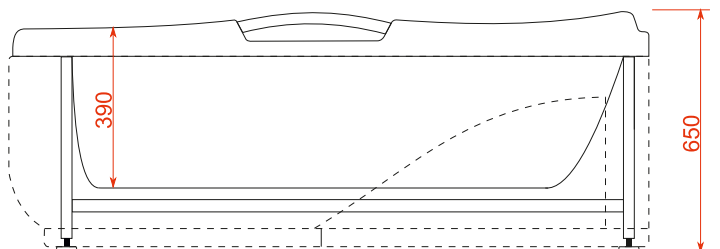

Усиленный каркас
Экран

Подголовник черного цвета (2)
Хромированный поручень

Гидромассажная ванна OLB-807 R

Размер: 1200*1700*650 мм

EvaGold

h – 390 мм, V – 270 л

Материал ванны:
ABS

Гидромассажная ванна OLB-807 L