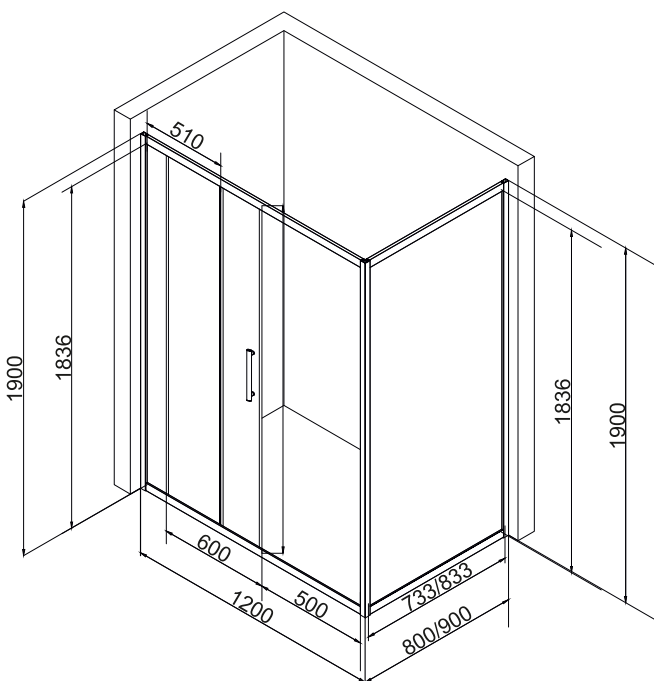

EG2B Душевое ограждение

Размер: 1200*800*1900/1200*900*1900 мм

EvaGold

Конструкция дверей: раздвижные
Количество створок дверей: 1

Толщина стекла: 5 мм
Цвет: прозрачное

Профиль: алюминиевый
Цвет: черный матовый

Размер: 1200*800*1900/1200*900*1900 мм

EvaGold

Конструкция дверей: раздвижные
Количество створок дверей: 1

Толщина стекла: 5 мм
Цвет: прозрачное

Профиль: алюминиевый
Цвет: оружейная сталь

Возможность регулировки бокового
профиля для компенсации неровности
стен