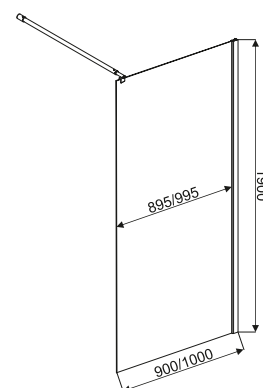

Душевое ограждение EG6B

Размер: 900/1000*1900 мм

Толщина стекла: 8 мм
Цвет: прозрачное

Профиль: алюминиевый
Цвет: черный матовый

Возможность регулировки бокового профиля для компенсации неровности стен

Тип открывания:

- одно неподвижное стекло крепится к стене
- универсальная установка ограждения

Размер телескопической штанги регулируется от 900 до 1200 мм

EvəGold

Душевое ограждение EG6BF

Размер: 900/1000*1900 мм

Толщина стекла: 6 мм
Цвет: прозрачное