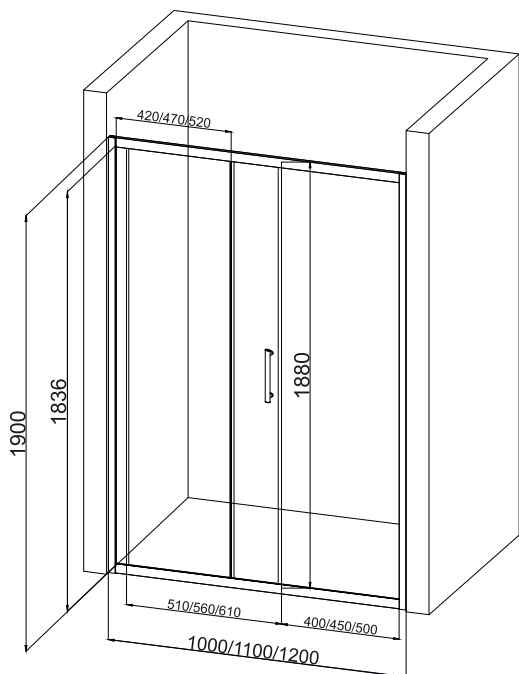

Размер: 1000/1100/1200*1900 мм

EvaGold

Ограждение в проем EG1B подойдет в нишу шириной:

- «1000»: 980-1010 мм
- «1100»: 1080-1110 мм
- «1200»: 1180-1210 мм

Конструкция дверей: раздвижные
Количество створок дверей: 1