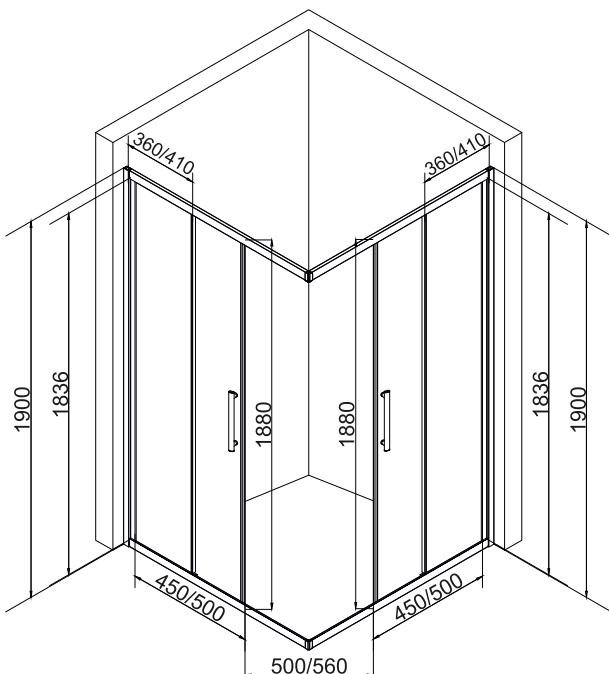

Ручка: металлическая
Цвет: оружейная сталь

Универсальная установка

EG3C Душевое ограждение

Размер: 900*900*1900/1000*1000*1900 мм

EvaGold

Конструкция дверей: раздвижные
Количество створок дверей: 2

Толщина стекла: 5 мм
Цвет: прозрачное