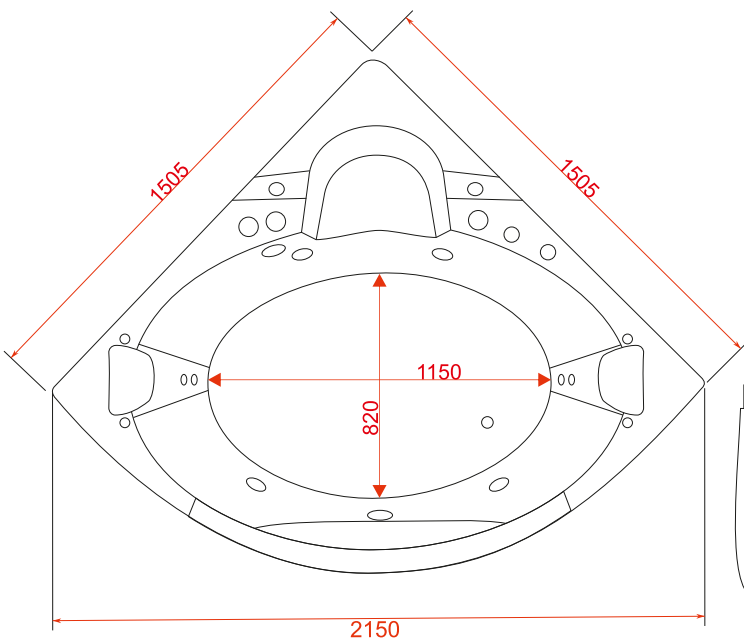

Усиленный каркас
Экран со стеклом, цвет:
прозрачное/тонируванное

Подголовник черного цвета (2)
Поручень с покрытием Soft touch

Гидромассажная ванна OLB-806

Размер: 1505*1505*750 мм

EvaGold

h – 390 мм, V – 260 л