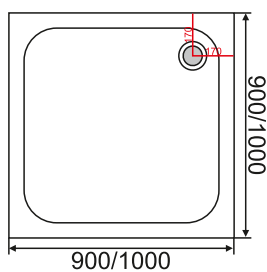

Поддон акриловый ABS02
900*900/1000*1000 мм

Тип поддона: низкий
Высота поддона: 150 мм
Форма: квадратная