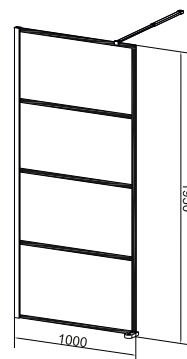

Душевое ограждение PF01

Размер: 1000*1950 мм

Толщина стекла: 6 мм
Цвет: прозрачное

Профиль: алюминиевый
Цвет: черный матовый

Возможность регулировки бокового профиля для компенсации неровности стен

Тип открывания:

- одно неподвижное стекло крепится к стене
- универсальная установка ограждения

Размер телескопической штанги регулируется от 760 до 1270 мм

Evagold