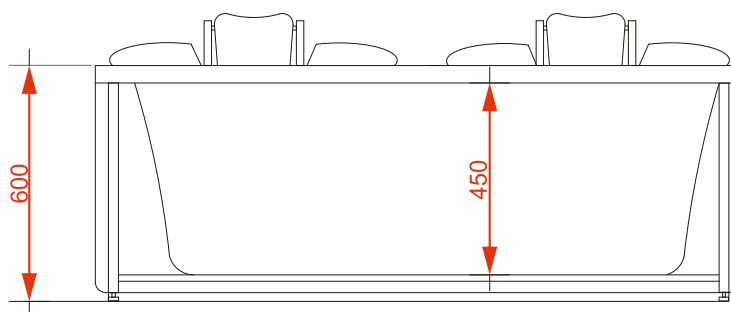

Усиленный каркас
Хромированный поручень

Подголовник черного цвета (2)

Гидромассажная ванна OLB-826

Размер: 1500*1500*600 мм

EvaGold

h – 450 мм, V – 260 л

Материал ванны:
ABS

60