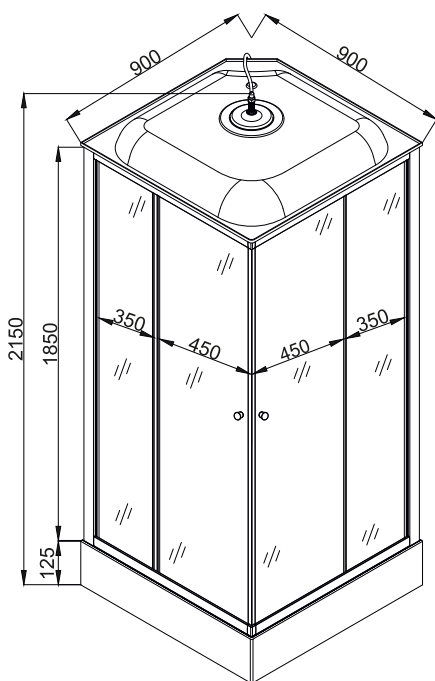

Размер: 900*900*2150 мм

EvaGold

Конструкция дверей: раздвижные
Количество створок дверей: 2

Толщина стекла: 4 мм
Передние стекла: рифленые
Задние стенки: белые

Профиль: алюминиевый
Цвет: хром матовый

Тип поддона: низкий
Высота поддона: 125 мм
Материал: акрил+ABS

Размер: 900*900*2150 мм

EvaGold

Конструкция дверей: раздвижные
Количество створок дверей: 2

Толщина стекла: 4 мм
Передние стекла: тонированные
Задние стенки: черные

Профиль: алюминиевый
Цвет: черный матовый