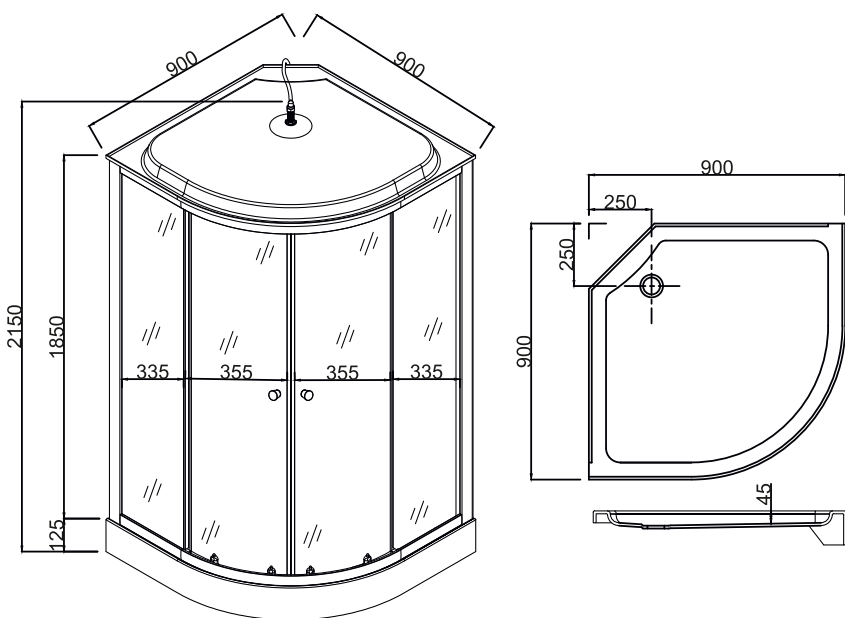

3-х ступенчатый контроль качества: на заводе, при получении, при отгрузке

Гарантийный срок на душевые кабины EvaGold: 1 год

Душевая кабина EvaGold F901BS

Размер: 900*900*2150 мм

EvaGold

Конструкция дверей: раздвижные
Количество створок дверей: 2