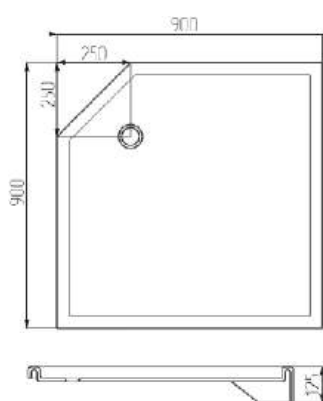

Душевая кабина EvaGold F901BS-Q

Размер: 900*900*2150 мм

EvaGold

Конструкция дверей: раздвижные
Количество створок дверей: 2

Толщина стекла: 4 мм
Передние стекла: рифленые
Задние стенки: черные

Профиль: алюминиевый
Цвет: хром матовый

Тип поддона: низкий
Высота поддона: 125 мм
Материал: акрил+ABS

Нижние ролики: одинарные
Верхние ролики: двойные

Комплектация:

- сифон Click Clack
- душевая лейка с держателем
- стеклянная полочка
- стационарный латунный душ
- верхний тропический душ