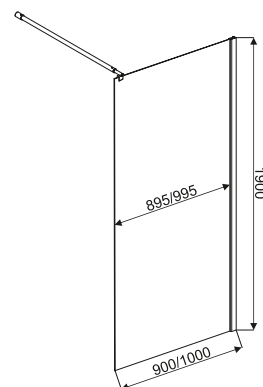

EG4C Душевое ограждение

Размер: 900*900*1900/1000*1000*1900 мм

EvaGold

-  Конструкция дверей: раздвижные
Количество створок дверей: 2
-  Толщина стекла: 5 мм
Цвет: прозрачное
-  Профиль: алюминиевый
Цвет: хром глянцевый
-  Возможность регулировки бокового профиля для компенсации неровности стен
-  Нижние ролики: двойные
Верхние ролики: двойные
Цвет: хром
-  Ручка: металлическая
Цвет: хром глянцевый
-  Универсальная установка

Душевое ограждение EG6B

Размер: 900/1000*1900 мм

Толщина стекла: 8 мм
Цвет: прозрачное

Профиль: алюминиевый
Цвет: черный матовый

Возможность регулировки бокового профиля для компенсации неровности стен

Тип открывания: