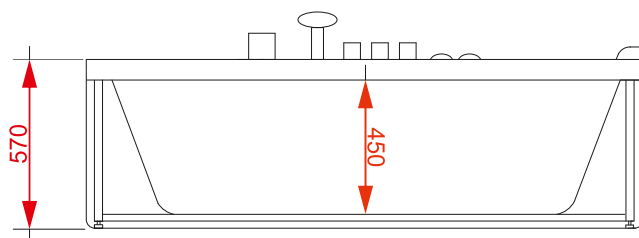

h – 450 мм, V – 220 л

Материал ванны:
ABS