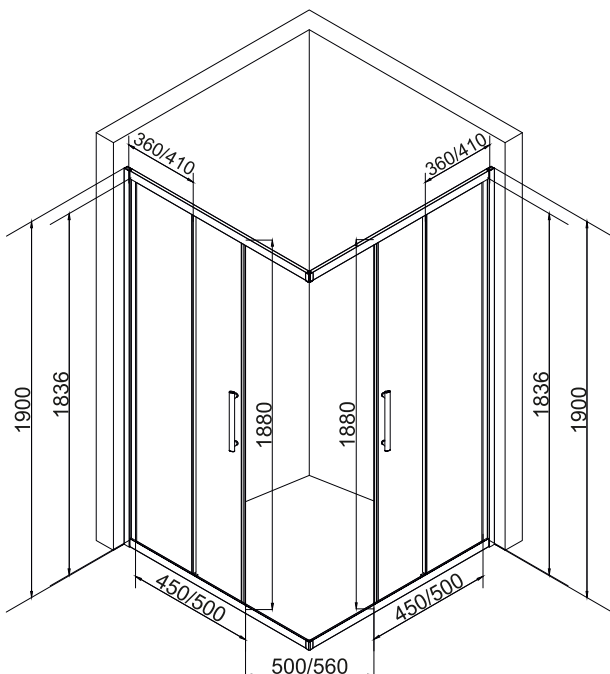

Нижние ролики: двойные
Верхние ролики: двойные
Цвет: серый

Ручка: металлическая
Цвет: оружейная сталь

Универсальная установка

EG2C Душевое ограждение

Размер: 1200*800/900/1000*1900 мм

EvaGold

-  Конструкция дверей: раздвижные
Количество створок дверей: 1
-  Толщина стекла: 5 мм
Цвет: прозрачное
-  Профиль: алюминиевый
Цвет: хром глянцевый
-  Возможность регулировки бокового
профиля для компенсации неровности
стен
-  Нижние ролики: двойные
Верхние ролики: двойные
Цвет: хром
-  Ручка: металлическая
Цвет: хром глянцевый
-  Универсальная установка

EG3B Душевое ограждение

Размер: 900*900*1900/1000*1000*1900 мм

EvaGold

Конструкция дверей: раздвижные
Количество створок дверей: 2

Толщина стекла: 5 мм
Цвет: прозрачное

Профиль: алюминиевый
Цвет: черный матовый