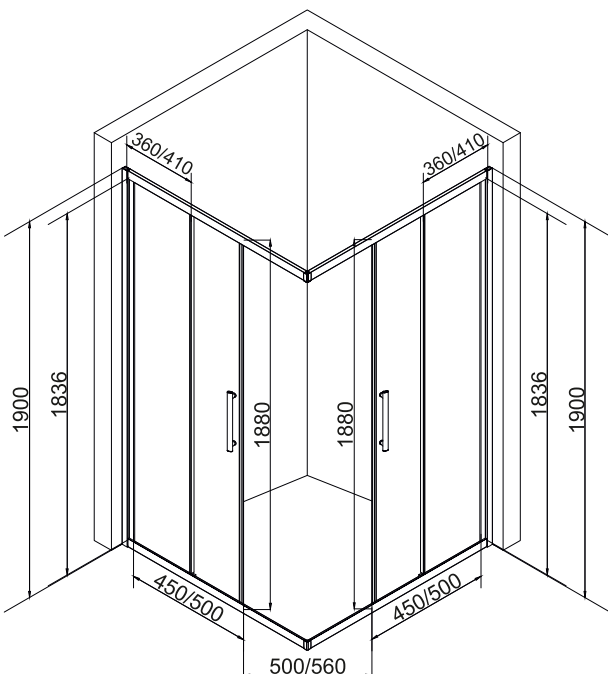

Размер: 900*900*1900/1000*1000*1900 мм

EvaGold

Конструкция дверей: раздвижные
Количество створок дверей: 2

Толщина стекла: 5 мм
Цвет: тонированное

Профиль: алюминиевый
Цвет: черный матовый

Возможность регулировки бокового
профиля для компенсации неровности
стен