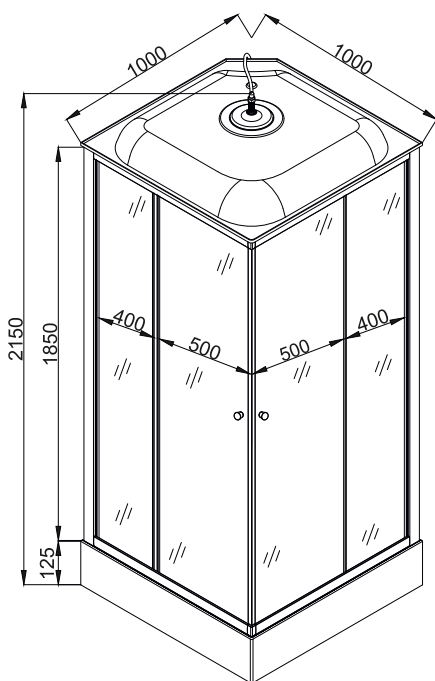

Душевая кабина EvaGold F101WS

Размер: 1000*1000*2150 мм

EvaGold

Конструкция дверей: раздвижные
Количество створок дверей: 2

Толщина стекла: 4 мм
Передние стекла: рифленые
Задние стенки: белые

Профиль: алюминиевый
Цвет: хром матовый

Тип поддона: низкий
Высота поддона: 125 мм
Материал: акрил+ABS

Нижние ролики: одинарные
Верхние ролики: двойные

Комплектация:

- сифон Click Clack
- душевая лейка с держателем
- стеклянная полочка
- стационарный латунный смеситель
- верхний тропический душ

Душевая кабина EvaGold F101BS-Q

Размер: 1000*1000*2150 мм

EvaGold

Конструкция дверей: раздвижные
Количество створок дверей: 2

Толщина стекла: 4 мм
Передние стекла: рифленые
Задние стенки: черные

Профиль: алюминиевый
Цвет: хром матовый