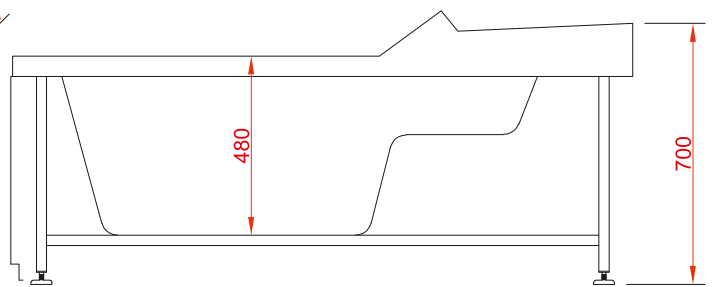

Гидромассажная ванна OLB-840

Размер: 1505*1505*700 мм

EvaGold

h – 480 мм, V – 260 л

Материал ванны:
ABS

Гидромассажная ванна OLB-826

Размер: 1500*1500*600 мм

EvaGold