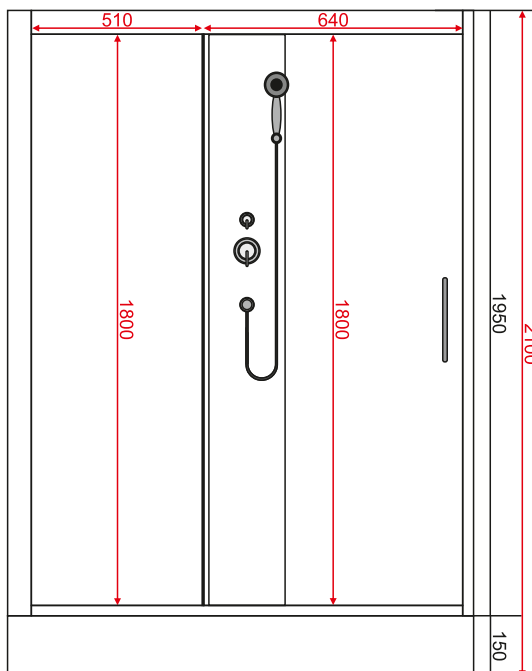

Душевая кабина 1806 L/R-S

Размер: 800*1200*2153 мм

EvaGold

Стеклопанель: прозрачные
Цвет: белый

Центральная панель:
бамбуковая

Конструкция дверей: раздвижные
Количество створок дверей: 1

Толщина переднего стекла: 6 мм
Цвет: прозрачные
Толщина задних стенок: 4 мм
Цвет: белые

Профиль: алюминиевый
Цвет: хром матовый

Тип поддона: низкий
Высота поддона: 150 мм
Материал: акрил+ABS

Нижние ролики: одинарные
Верхние ролики: двойные

Комплектация:

- сифон с гидрозатвором
- стеклянная полочка
- верхний тропический душ
- душевая лейка с держателем
- стационарный латунный смеситель