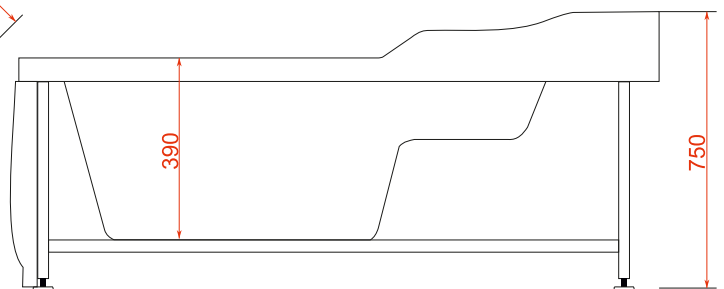

h – 390 мм, V – 260 л

Материал ванны:
ABS