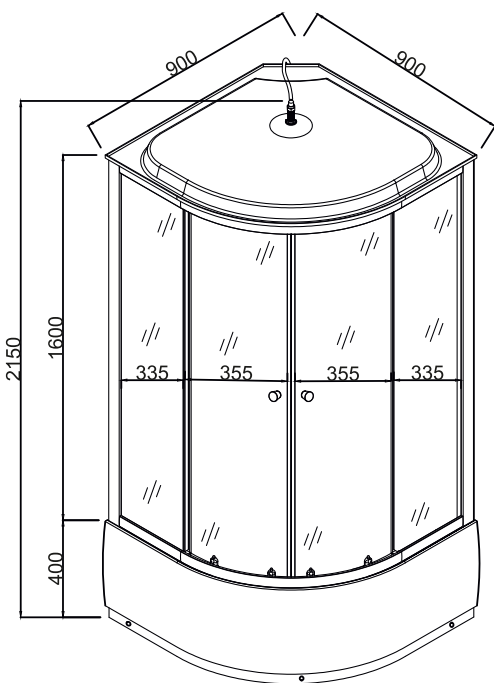

Размер: 900*900*2150 мм

EvaGold

Конструкция дверей: раздвижные
Количество створок дверей: 2

Толщина стекла: 4 мм
Передние стекла: рифленые
Задние стенки: белые

Профиль: алюминиевый
Цвет: хром матовый

Тип поддона: низкий
Высота поддона: 125 мм
Материал: акрил+ABS

Душевая кабина EvaGold F901BS-Q

Размер: 900*900*2150 мм

EvaGold

Конструкция дверей: раздвижные
Количество створок дверей: 2

Толщина стекла: 4 мм
Передние стекла: рифленые
Задние стенки: черные

Профиль: алюминиевый
Цвет: хром матовый

Тип поддона: низкий
Высота поддона: 125 мм
Материал: акрил+ABS

Нижние ролики: одинарные
Верхние ролики: двойные

Комплектация:

- сифон Click Clack
- душевая лейка с держателем
- стеклянная полочка
- стационарный латунный душ
- верхний тропический душ

Душевая кабина EvaGold F902BS

Размер: 900*900*2150 мм

EvaGold

Конструкция дверей: раздвижные
Количество створок дверей: 2

Толщина стекла: 4 мм
Передние стекла: рифленые
Задние стенки: черные

Профиль: алюминиевый
Цвет: хром матовый