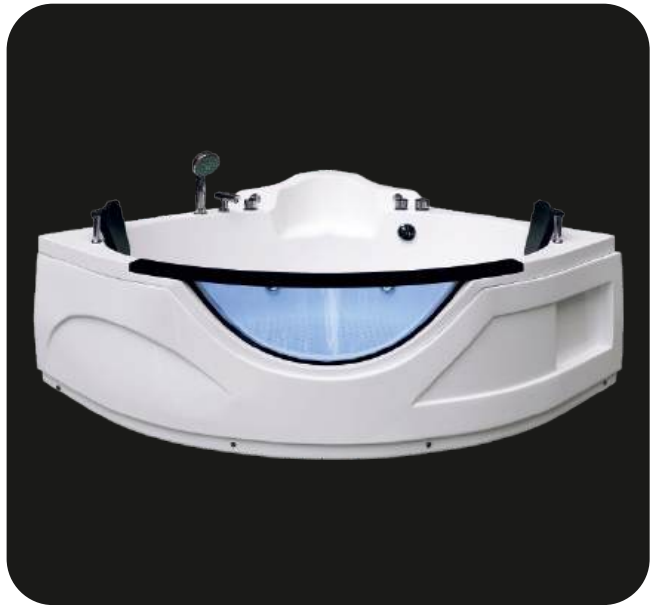

Усиленный каркас
Экран со стеклом, цвет:
прозрачное/тонируванное

Подголовник черного цвета (2)
Поручень с покрытием Soft touch

Гидромассажная ванна OLB-806

Размер: 1505*1505*750 мм

EvaGold

h – 390 мм, V – 260 л