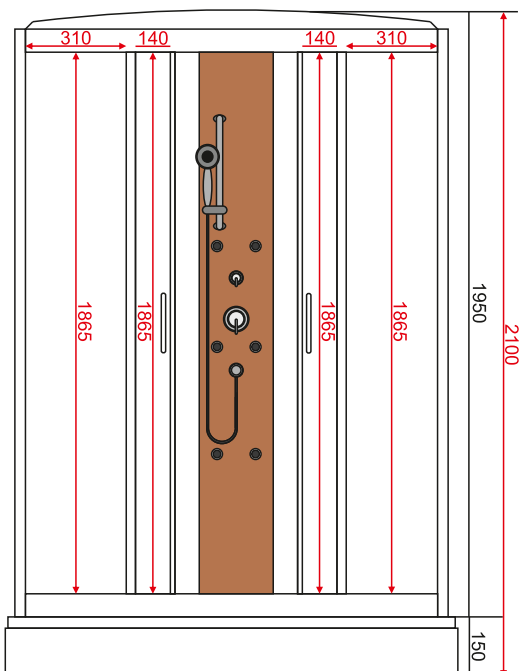

Душевая кабина 1808

Размер: 900*900*2243 мм

EvəGold

Гидромассаж
спины: 6 форсунок

Центральная панель:
бамбуковая

Конструкция дверей: раздвижные
Количество створок дверей: 2

Толщина переднего стекла: 6 мм

Цвет: прозрачные

Толщина задних стенок: 4 мм

Цвет: белые

Профиль: алюминиевый
Цвет: белый матовый

Тип поддона: низкий

Высота поддона: 150 мм

Материал: акрил+ABS

Нижние ролики: одинарные
Верхние ролики: двойные

Комплектация:

- сифон с гидрозатвором
- полочка из бамбука
- верхний тропический душ
- душевая лейка с держателем
- стационарный латунный смеситель