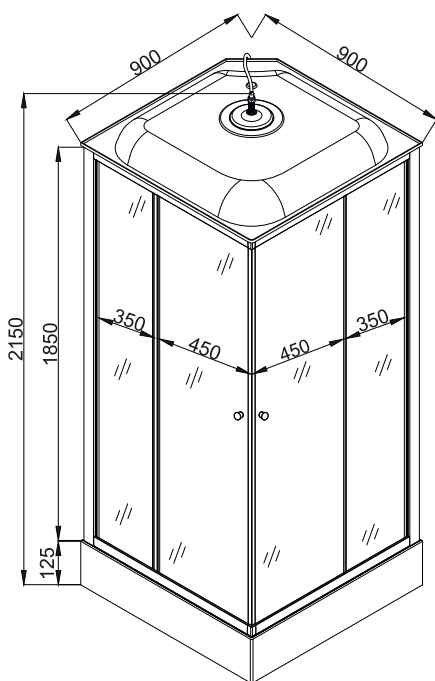

Размер: 900*900*2150 мм

EvaGold

Конструкция дверей: раздвижные
Количество створок дверей: 2

Толщина стекла: 4 мм
Передние стекла: тонированные
Задние стенки: черные

Профиль: алюминиевый
Цвет: черный матовый

Тип поддона: низкий
Высота поддона: 125 мм
Материал: акрил+ABS

Нижние ролики: одинарные
Верхние ролики: двойные

Комплектация:

- сифон Click Clack
- душевая лейка с держателем
- стеклянная полочка
- стационарный латунный душ
- верхний тропический душ

Душевая кабина EvaGold F901WS-Q

Размер: 900*900*2150 мм

EvaGold

Конструкция дверей: раздвижные
Количество створок дверей: 2

Толщина стекла: 4 мм
Передние стекла: рифленые
Задние стенки: белые

Профиль: алюминиевый
Цвет: хром матовый