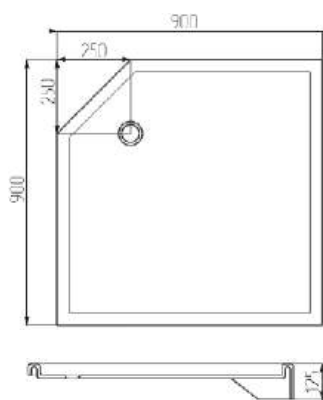

Размер: 900*900*2150 мм

EvaGold

Конструкция дверей: раздвижные
Количество створок дверей: 2

Толщина стекла: 4 мм
Передние стекла: рифленые
Задние стенки: белые

Профиль: алюминиевый
Цвет: хром матовый

Тип поддона: низкий
Высота поддона: 125 мм
Материал: акрил+ABS

Размер: 900*900*2150 мм

EvaGold

Конструкция дверей: раздвижные
Количество створок дверей: 2

Толщина стекла: 4 мм
Передние стекла: тонированные
Задние стенки: черные

Профиль: алюминиевый
Цвет: черный матовый