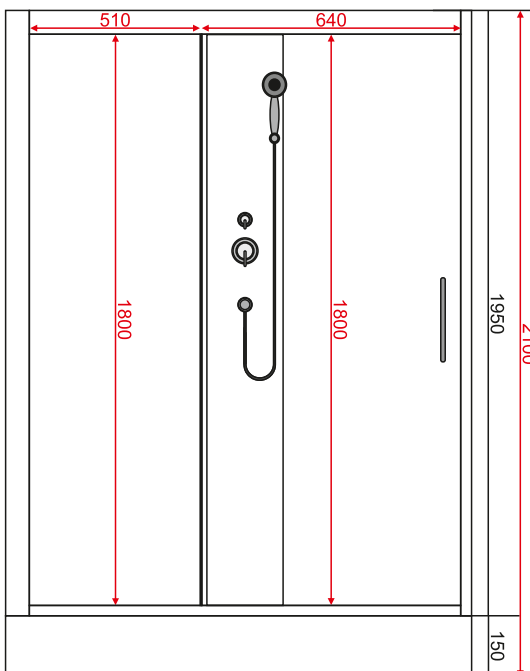

Душевая кабина 1806B-S

Размер: 800*1200*2153 мм

EvaGold

Стеклопанель: белая

Цвет: белый

Центральная панель: бамбуковая

Конструкция дверей: раздвижные

Количество створок дверей: 1

Толщина переднего стекла: 6 мм

Цвет: прозрачные

Толщина задних стенок: 4 мм

Цвет: белые

Профиль: алюминиевый

Цвет: черный матовый

Тип поддона: низкий

Высота поддона: 150 мм

Материал: акрил+ABS

Нижние ролики: одинарные

Верхние ролики: двойные

Комплектация:

- сифон с гидрозатвором
- душевая лейка с держателем
- стеклянная полочка
- верхний тропический душ
- стационарный латунный смеситель