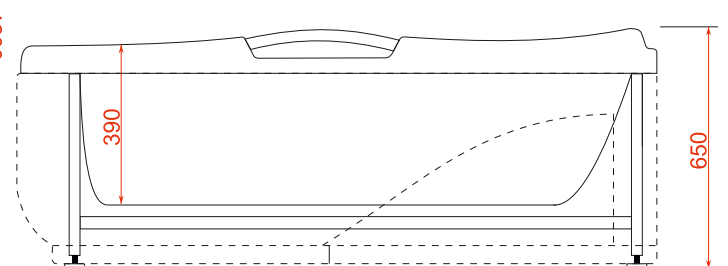

Усиленный каркас
Экран

Подголовник черного цвета (2)
Хромированный поручень

Гидромассажная ванна OLB-807 L

Размер: 1200*1700*650 мм

EvaGold

h – 390 мм, V – 270 л

Материал ванны:
ABS

Гидромассажная ванна OLB-806