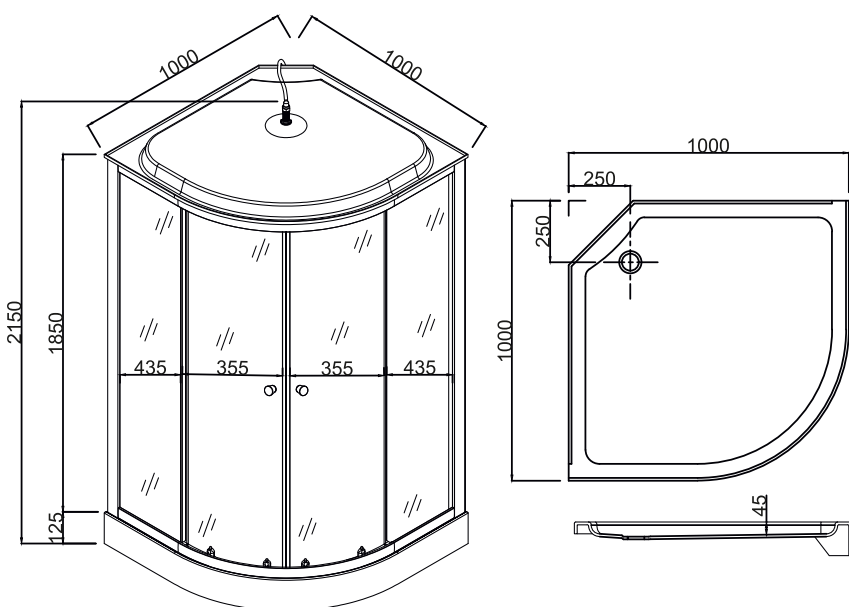

Душевая кабина EvaGold F101BS

Размер: 1000*1000*2150 мм

EvaGold

Конструкция дверей: раздвижные
Количество створок дверей: 2

Толщина стекла: 4 мм
Передние стекла: рифленые
Задние стенки: черные

Профиль: алюминиевый
Цвет: хром матовый

Тип поддона: низкий
Высота поддона: 125 мм
Материал: акрил+ABS

Нижние ролики: одинарные
Верхние ролики: двойные

Комплектация:

- сифон Click Clack
- душевая лейка с держателем
- стеклянная полочка
- стационарный латунный смеситель
- верхний тропический душ

Душевая кабина EvaGold F101WS

Размер: 1000*1000*2150 мм

EvaGold

Конструкция дверей: раздвижные
Количество створок дверей: 2

Толщина стекла: 4 мм
Передние стекла: рифленые
Задние стенки: белые

Профиль: алюминиевый
Цвет: хром матовый