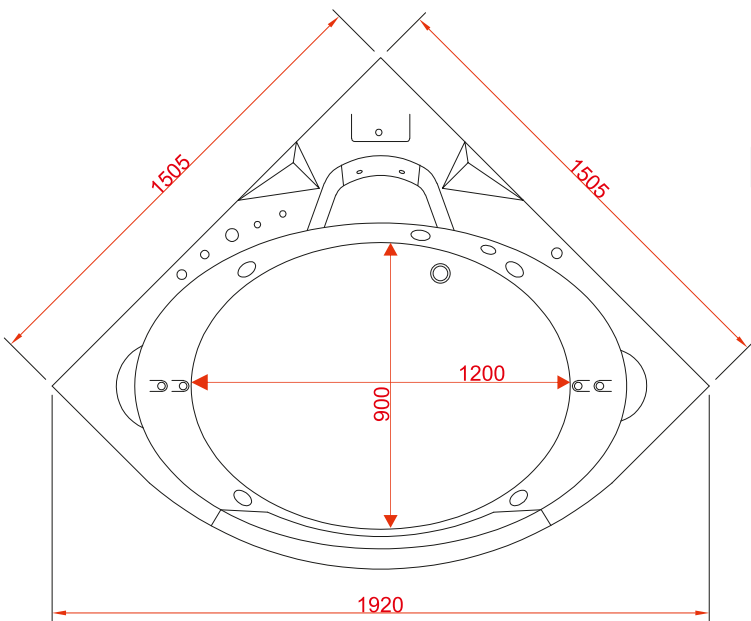

Гидромассажная ванна OLB-840

Размер: 1505*1505*700 мм

EvaGold

h – 480 мм, V – 260 л

Материал ванны:
ABS

Гидромассажная ванна OLB-826

Размер: 1500*1500*600 мм

EvaGold