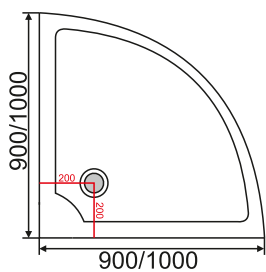

Поддон акриловый ABS07
900*900/1000*1000 мм

Тип поддона: низкий
Высота поддона: 150 мм
Форма: полукруглая