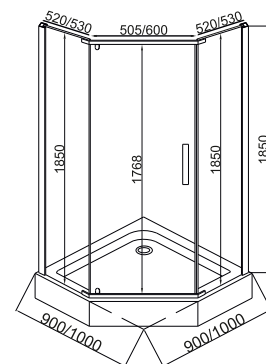

Гарантийный срок на душевые ограждения EvaGold: 1 год

Душевое ограждение JY028/JY029

Размер: 900*900/1000*1000*1850 мм

Толщина стекла: 6 мм
Цвет: прозрачное

Профиль: алюминиевый
Цвет: хром глянцевый

Возможность регулировки бокового профиля для компенсации неровности стен