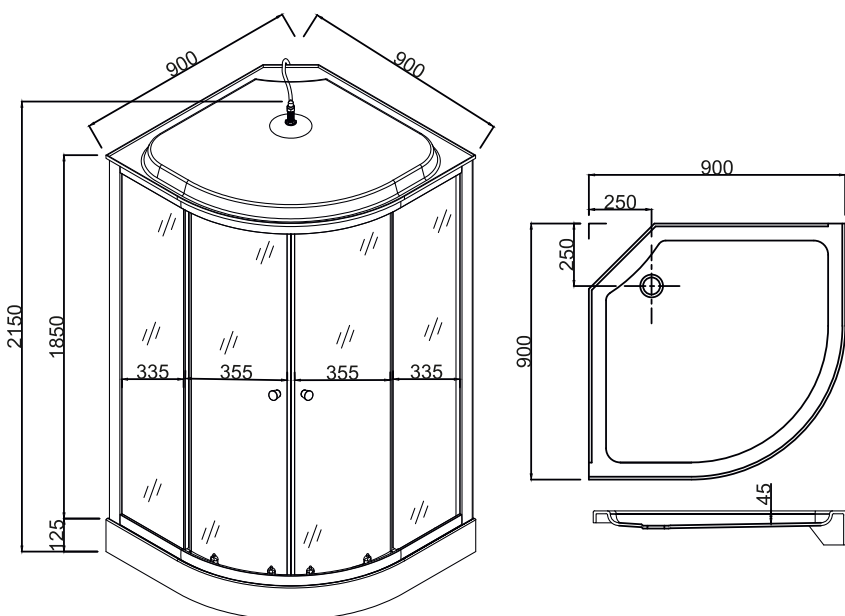

Толщина стекла: 4 мм
Передние стекла: рифленые
Задние стенки: черные

Профиль: алюминиевый
Цвет: хром матовый

Тип поддона: низкий
Высота поддона: 125 мм
Материал: акрил+ABS

Нижние ролики: одинарные
Верхние ролики: двойные

Комплектация:

- сифон Click Clack
- душевая лейка с держателем
- стеклянная полочка
- стационарный латунный смеситель
- верхний тропический душ

Душевая кабина EvaGold T901BB

Размер: 900*900*2150 мм

EvaGold