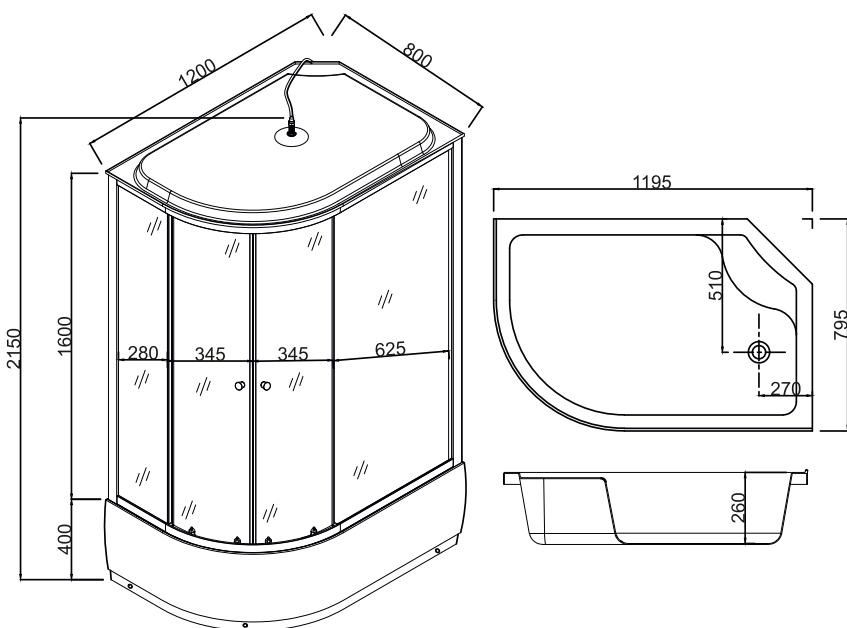

Комплектация:

- сифон Click Clack
- душевая лейка с держателем
- стеклянная полочка
- стационарный латунный смеситель
- верхний тропический душ

Душевая кабина EvaGold T901BB

Размер: 900*900*2150 мм

EvaGold

Размер: 900*900*2150 мм

EvaGold

Конструкция дверей: раздвижные
Количество створок дверей: 2

Толщина стекла: 4 мм
Передние стекла: рифленые
Задние стенки: белые

Профиль: алюминиевый
Цвет: хром матовый

Тип поддона: низкий
Высота поддона: 125 мм
Материал: акрил+ABS

Душевая кабина EvaGold F121WS-L/R

Размер: 800*1200*2150 мм

EvaGold

Конструкция дверей: раздвижные
Количество створок дверей: 2

Толщина стекла: 4 мм
Передние стекла: рифленые
Задние стенки: белые

Профиль: алюминиевый
Цвет: хром матовый

Душевая кабина EvaGold F122WS-L/R

Размер: 800*1200*2150 мм

EvaGold

Конструкция дверей: раздвижные
Количество створок дверей: 2

Толщина стекла: 4 мм
Передние стекла: рифленые
Задние стенки: белые

Профиль: алюминиевый
Цвет: хром матовый