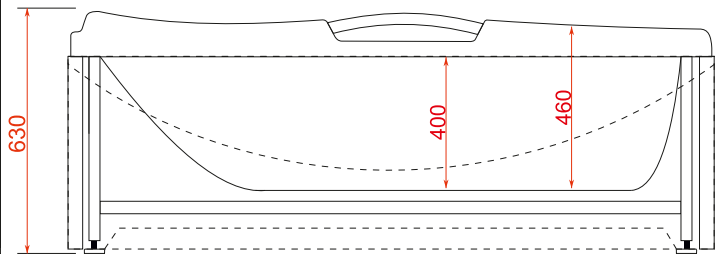

Гидромассажная ванна OLB-801

Размер: 850*1700*630 мм

EvaGold

h – 390 мм, V – 220 л

Материал ванны:
ABS

Гидромассажная ванна OLB-807 R

Размер: 1200*1700*650 мм

EvaGold