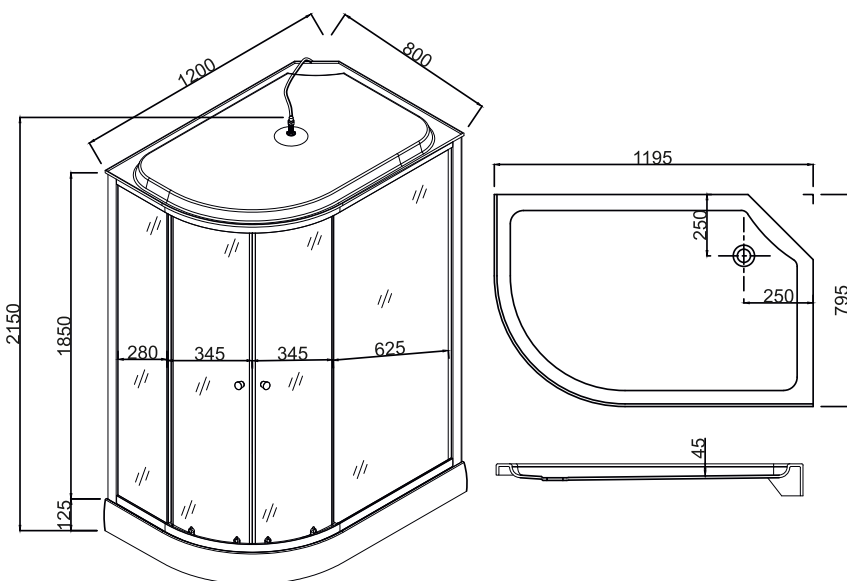

Душевая кабина EvaGold F121WS-L/R

Размер: 800*1200*2150 мм

EvaGold

Конструкция дверей: раздвижные
Количество створок дверей: 2

Толщина стекла: 4 мм
Передние стекла: рифленые
Задние стенки: белые

Профиль: алюминиевый
Цвет: хром матовый