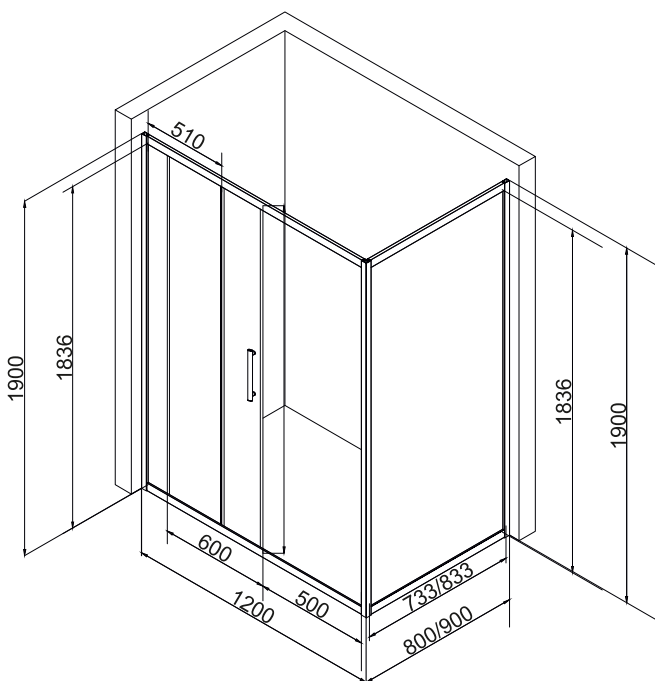

EG2B Душевое ограждение

Размер: 1200*800*1900/1200*900*1900 мм

EvaGold

Конструкция дверей: раздвижные
Количество створок дверей: 1

Толщина стекла: 5 мм
Цвет: прозрачное

Профиль: алюминиевый
Цвет: черный матовый