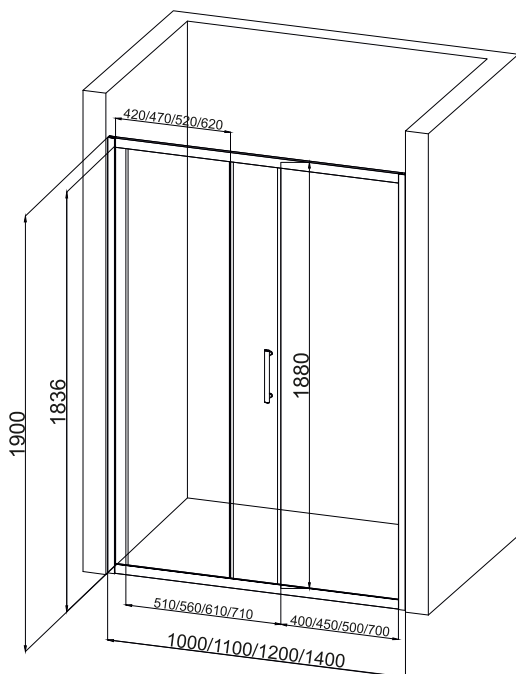

Ручка: металлическая
Цвет: черный матовый

Универсальная установка

EG1C Душевое ограждение в проем

Размер: 1000/1100/1200/1400*1900 мм

EvaGold

Ограждение в проем EG1C подойдет в нишу шириной:

- «1000»: 980-1010 мм
- «1100»: 1080-1110 мм
- «1200»: 1180-1210 мм
- «1400»: 1380-1410 мм