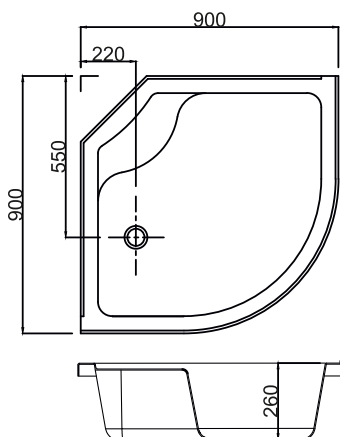

Размер: 900*900*2150 мм

EvaGold

Конструкция дверей: раздвижные
Количество створок дверей: 2

Толщина стекла: 4 мм
Передние стекла: рифленые
Задние стенки: белые

Профиль: алюминиевый
Цвет: хром матовый

Тип поддона: низкий
Высота поддона: 125 мм
Материал: акрил+ABS

Душевая кабина EvaGold F901WS-Q

Размер: 900*900*2150 мм

EvaGold

Конструкция дверей: раздвижные
Количество створок дверей: 2

Толщина стекла: 4 мм
Передние стекла: рифленые
Задние стенки: белые

Профиль: алюминиевый
Цвет: хром матовый

Душевая кабина EvaGold F901BS-Q

Размер: 900*900*2150 мм

EvaGold

Конструкция дверей: раздвижные
Количество створок дверей: 2

Толщина стекла: 4 мм
Передние стекла: рифленые
Задние стенки: черные

Профиль: алюминиевый
Цвет: хром матовый

Душевая кабина EvaGold F902BS

Размер: 900*900*2150 мм

EvaGold

Конструкция дверей: раздвижные
Количество створок дверей: 2

Толщина стекла: 4 мм
Передние стекла: рифленые
Задние стенки: черные

Профиль: алюминиевый
Цвет: хром матовый