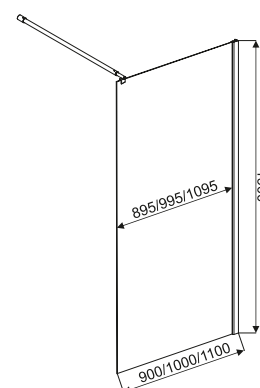

Размер телескопической штанги регулируется от 900 до 1200 мм

EvəGold

Душевое ограждение EG6C

Размер: 900/1000/1100*1900 мм

Толщина стекла: 8 мм
Цвет: прозрачное

Профиль: алюминиевый
Цвет: хром глянцевый

Возможность регулировки бокового профиля для компенсации неровности стен

Тип открывания:

- одно неподвижное стекло крепится к стене
- универсальная установка ограждения

Размер телескопической штанги регулируется от 900 до 1200 мм

Душевое ограждение EG6CF

Размер: 900/1000/1100*1900 мм